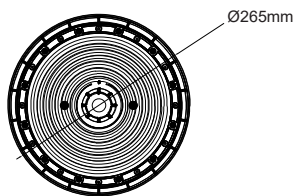

DIMENSIONS

SKYLUX120W-SL