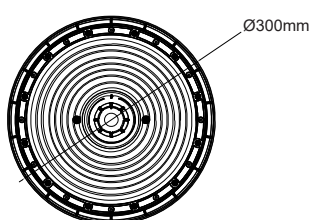

SKYLUX200W-SL